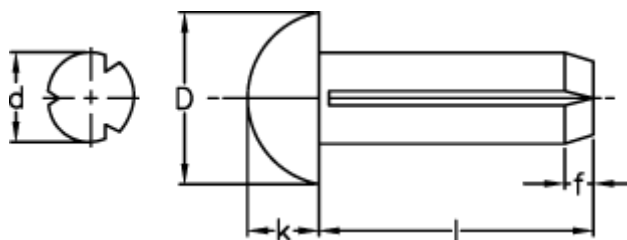

Varenummer: 08842206

Beskrivelse: KLEE Kæravnagle N4 2x8, stål
DIN 1476/DIN-EN-Norm 28 746

Mål

D	= 3.5
d	= 2.0
f	= 0.5
k	= 1.2
Længde	= 3-10